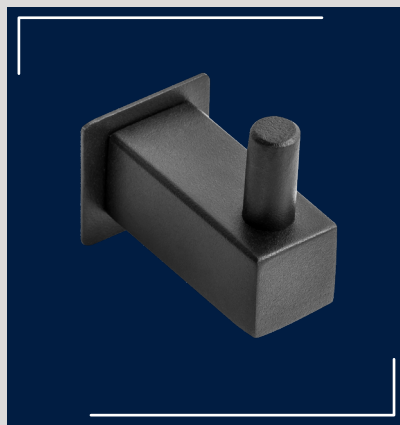

CABIDE

CABIDE POLIDO

Profundidade: 4,5cm
Largura: 2cm
Altura: 2cm
Medidas referente a estrutura

CABIDE PRETO

Profundidade: 4,5cm
Largura: 2cm
Altura: 2cm
Medidas referente a estrutura

SABONETEIRA

SABONETEIRA POLIDA