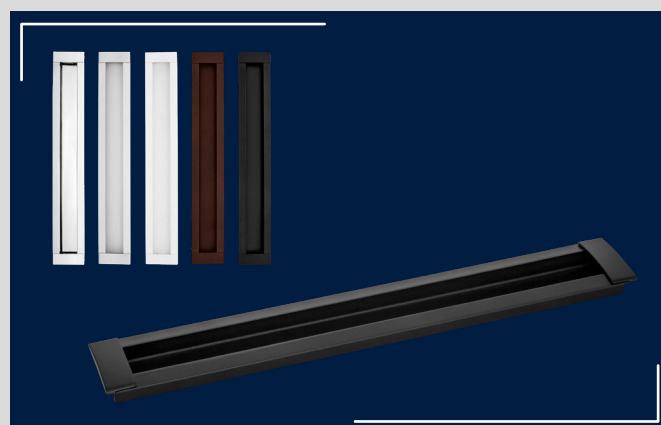

TAMANHOS: de 1500mm a 3000mm

KIT APARENTE - ALUMÍNIO

TAMANHOS: de 1500mm a 3000mm

KIT APARENTE - ALUMÍNIO

TAMANHOS: de 1500mm a 3000mm

**DOBRADIÇA PIVOTANTE
INOX 304**

CAPACIDADE: 100 a 500 kg

PUXADOR CONCHA

TAMANHOS: de 120mm a 1020mm

**BARRA CHATA CURVO
-1.1/2- ALUMÍNIO**

TAMANHOS: de 300mm a 1000mm

**BARRA CHATA CURVO
-1.1/2- ALUMÍNIO**

TAMANHOS: de 300mm a 1000mm

**SENA COLOR -50X20-
INOX 304 / ALUMÍNIO**

TAMANHOS: de 300mm a 1800mm