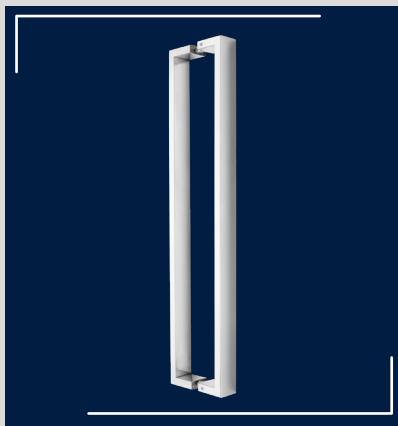

NILO Q -40x15- INOX

TAMANHOS: de 400mm a 1800mm