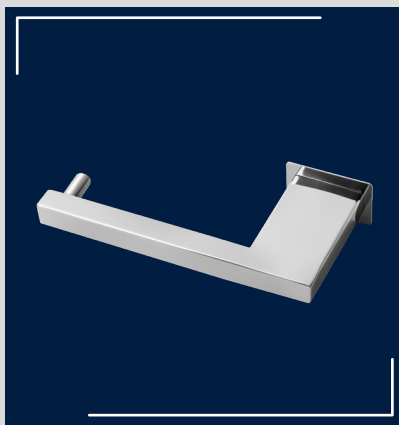

PORTA PAPEL POLIDO ESQUERDO

Profundidade: 7,5cm
Largura: 16cm
Altura: 1,5cm
Medidas referente a estrutura