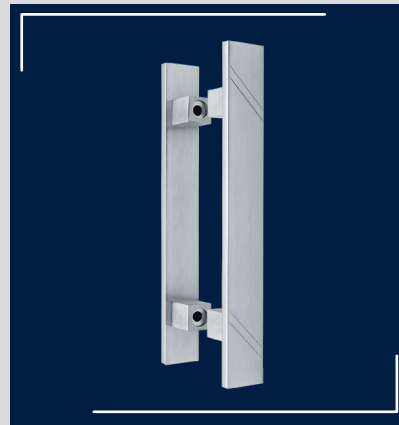

TAMANHOS: de 300mm a 1000mm

**BARRA CHATA FRISO
-2"- ALUMÍNIO**

TAMANHOS: de 300mm a 1000mm

**BARRA CHATA LISO
-1"- ALUMÍNIO**

TAMANHOS: de 200mm a 500mm

**BARRA CHATA LISO -1.1/2-
ALUMÍNIO**

TAMANHOS: de 300mm a 1500mm