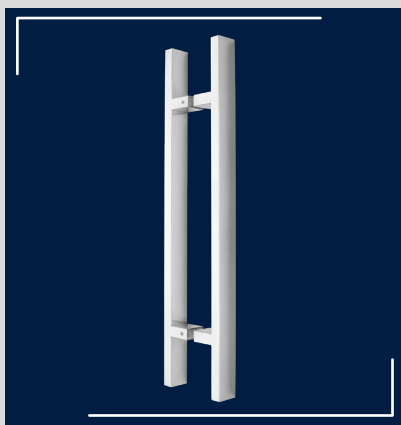

PUXADORES EM INOX

KROMAX

kromaxpuxadores.com.br

ALFA H -40x20- INOX

TAMANHOS: de 400mm a 2000mm