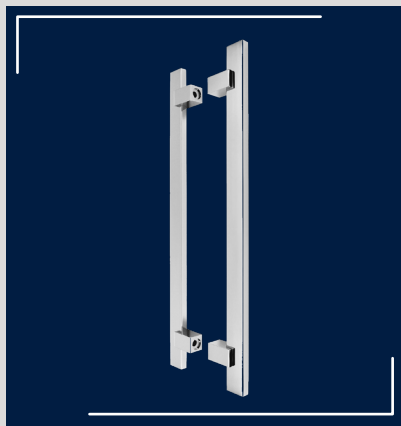

PUXADORES DE ALUMÍNIO

KROMAX

kromaxpuxadores.com.br

**TRANSVERSAL -1.1/4-
ALUMÍNIO**

TAMANHOS: de 300mm a 1500mm