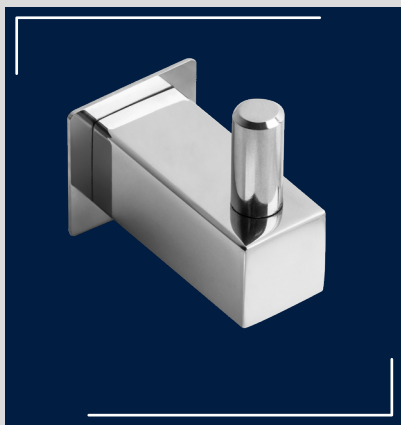

Profundidade: 7,5cm
Largura: 16cm
Altura: 1,5cm
Medidas referente a estrutura

Consultar com representante tamanhos, furação
e acabamentos de cada produto.

ACABAMENTOS SANITÁRIOS

KROMAX

kromaxpuxadores.com.br

CABIDE

CABIDE POLIDO

Profundidade: 4,5cm
Largura: 2cm
Altura: 2cm
Medidas referente a estrutura

CABIDE PRETO

Profundidade: 4,5cm
Largura: 2cm
Altura: 2cm
Medidas referente a estrutura

SABONETEIRA

SABONETEIRA POLIDA