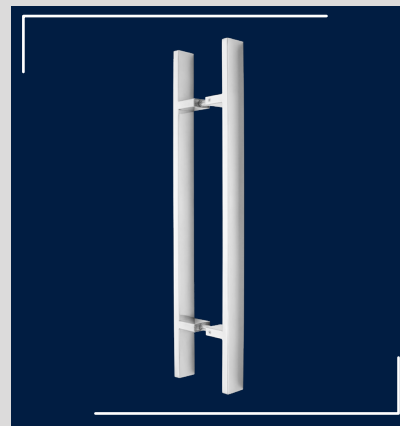

BENI -40x10- INOX

TAMANHOS: de 300mm a 1500mm

BETA -20x40- INOX

TAMANHOS: de 400mm a 2000mm

DANUBIO -30x10- INOX

TAMANHOS: de 300mm a 1200mm

DELTA -25x25- INOX

TAMANHOS: de 300mm a 1000mm

NILO H -40x15- INOX

TAMANHOS: de 400mm a 2000mm

OMEGA Q -30x15- INOX

TAMANHOS: de 300mm a 1000mm

**SENA MISTO DIAGONAL
1.1/4 - INOX**

TAMANHOS: de 400mm a 1800mm

SENA RETO - 1.1/4 - INOX

TAMANHOS: de 400mm a 1800mm