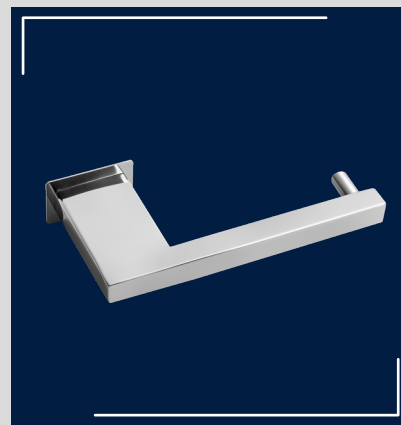

PORTA PAPEL POLIDO DIREITO

Profundidade: 7,5cm
Largura: 16cm
Altura: 1,5cm
Medidas referente a estrutura