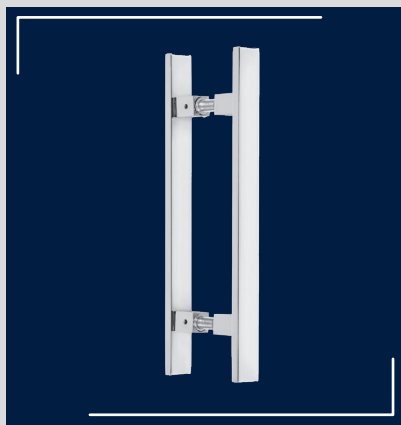

TAMANHOS: de 300mm a 1000mm

**BARRA CHATA FRISO
-2"- ALUMÍNIO**

TAMANHOS: de 300mm a 1000mm

**BARRA CHATA LISO
-1"- ALUMÍNIO**

TAMANHOS: de 200mm a 500mm

**BARRA CHATA LISO -1.1/2-
ALUMÍNIO**

TAMANHOS: de 300mm a 1500mm