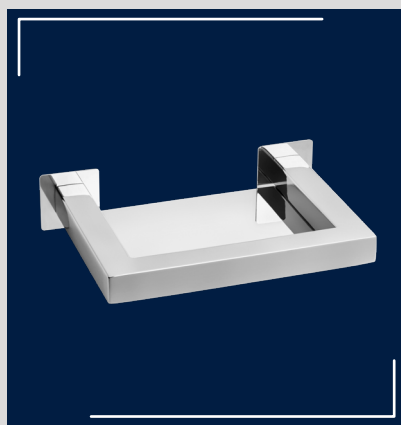

CABIDE

CABIDE POLIDO

Profundidade: 4,5cm
Largura: 2cm
Altura: 2cm
Medidas referente a estrutura

CABIDE PRETO

Profundidade: 4,5cm
Largura: 2cm
Altura: 2cm
Medidas referente a estrutura

SABONETEIRA

SABONETEIRA POLIDA

Profundidade: 9,5cm
Largura: 13cm
Altura: 1,5cm
Medidas referente a estrutura

SABONETEIRA PRETO

Profundidade: 9,5cm
Largura: 13cm
Altura: 1,5cm
Medidas referente a estrutura

Consultar com representante tamanhos, furação
e acabamentos de cada produto.