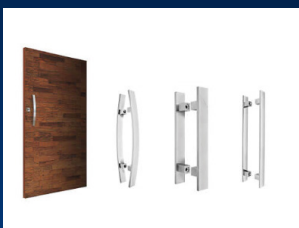

“

SOBRE A KROMAX

KROMAX

A Kromus Puxadores, que a partir de 2023 passou a ser Kromax Puxadores, vem se destacando no mercado por oferecer produtos mais duráveis, com acabamento rebuscado e atendimento personalizado aos seus clientes.

Contamos com uma equipe altamente treinada possibilitando um melhor controle de qualidade e satisfação dos nossos clientes. Nossos produtos (puxadores, dobradiças pivotantes, kits aparentes e acabamentos sanitários) são fabricados em alumínio e inox, compondo uma linha completa para atender as suas necessidades.

Nosso objetivo é fornecer produtos com alta qualidade, robustez, sempre buscando fortalecer as parcerias com nossos clientes, fornecedores e colaboradores.

Puxadores em
Alumínio